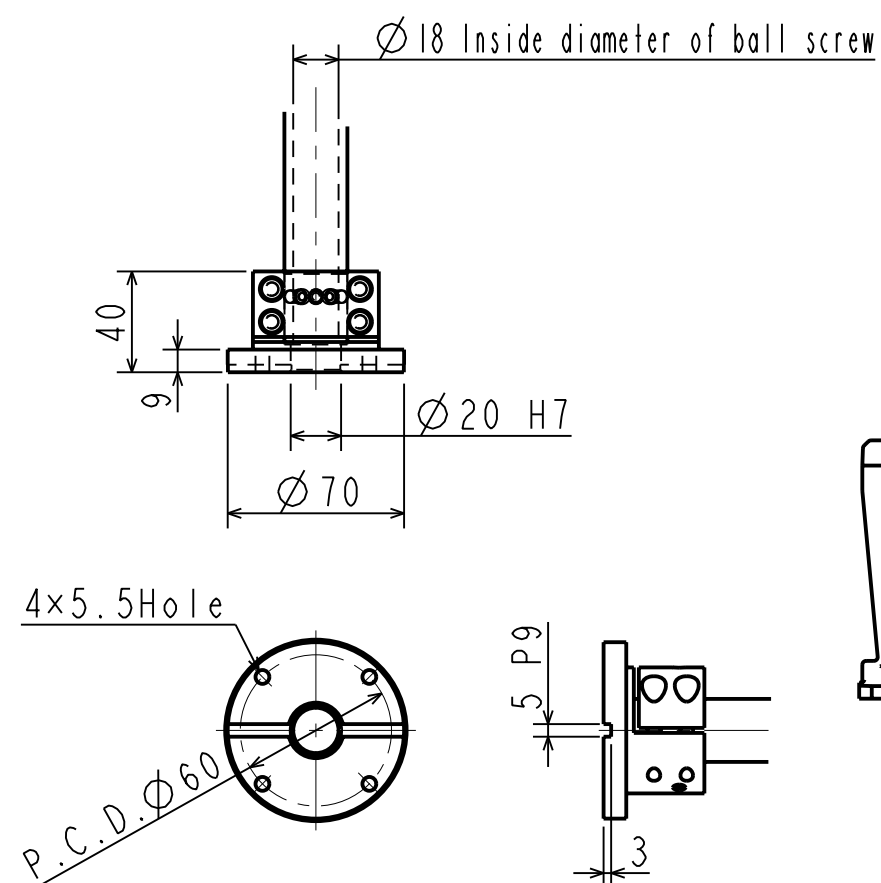

Move envelope
 scale 1:12

Detail of hand fixture
 scale 1:3

unit:mm

System Robot Outline (scale 1:6)	
TH1050A	
TOSHIBA MACHINE Co., Ltd.	S-23L84-0