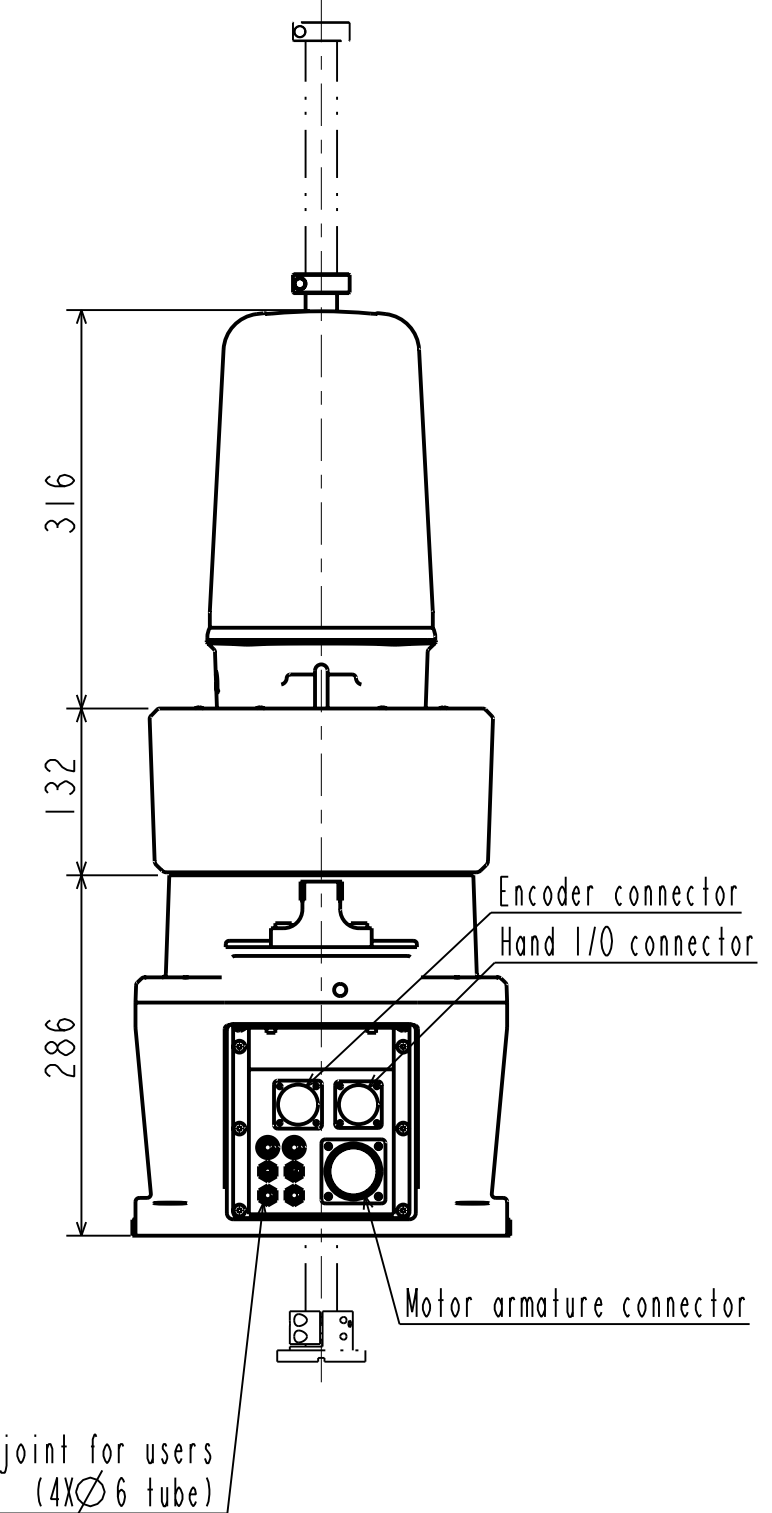

Move envelope
 scale 1:12

Detail of hand fixture
 scale 1:3

unit:mm

System Robot Outline (scale 1:6)	
TH1050A	
TOSHIBA MACHINE Co., Ltd.	S-23L84-0