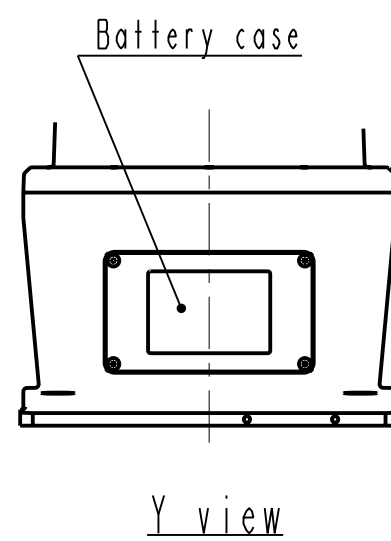

Move envelope
 scale 1:12

Detail of hand fixture
 scale 1:3

unit:mm

System Robot Outline (scale 1:6)	
TH1050A	
TOSHIBA MACHINE Co., Ltd.	S-23L84-0