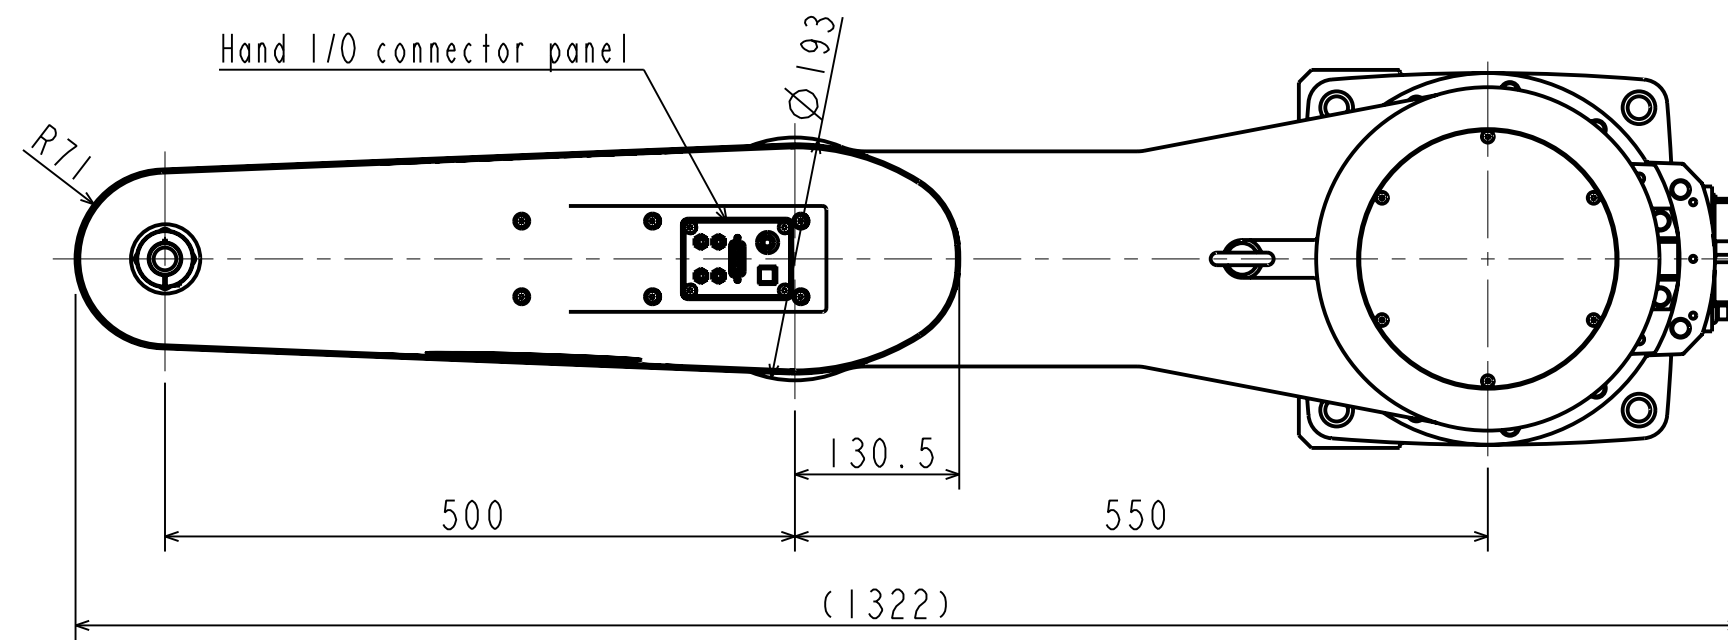

Move envelope
 scale 1:12

Detail of hand fixture
 scale 1:3

unit:mm

System Robot Outline (scale 1:6)	
TH1050A	
TOSHIBA MACHINE Co., Ltd.	S-23L84-0