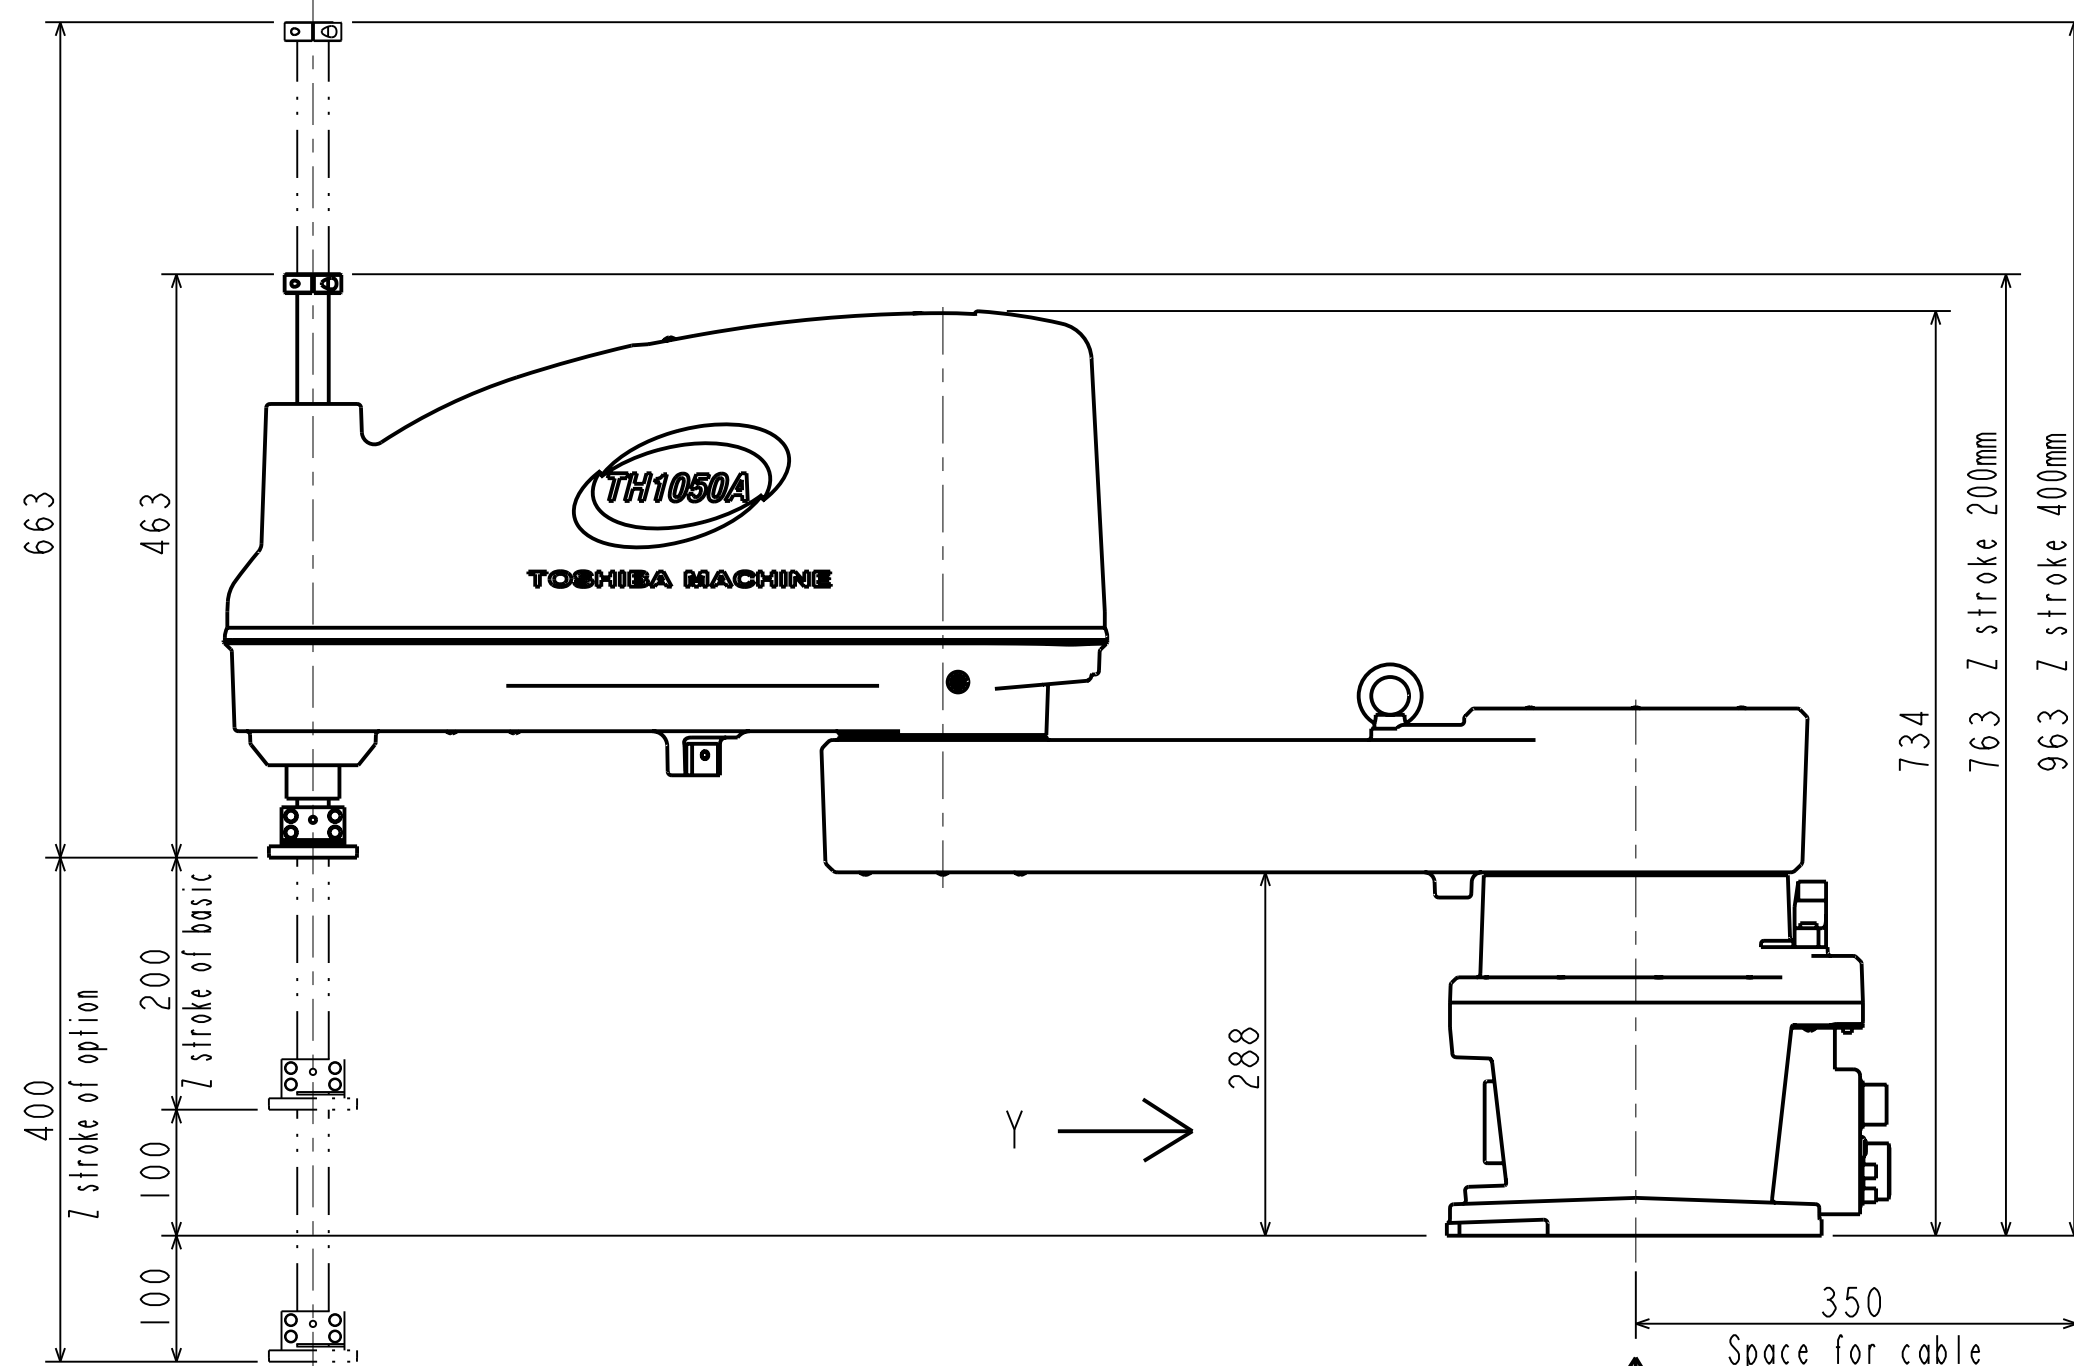

Move envelope
 scale 1:12

Detail of hand fixture
 scale 1:3

unit:mm

System Robot Outline (scale 1:6)	
TH1050A	
TOSHIBA MACHINE Co., Ltd.	S-23L84-0