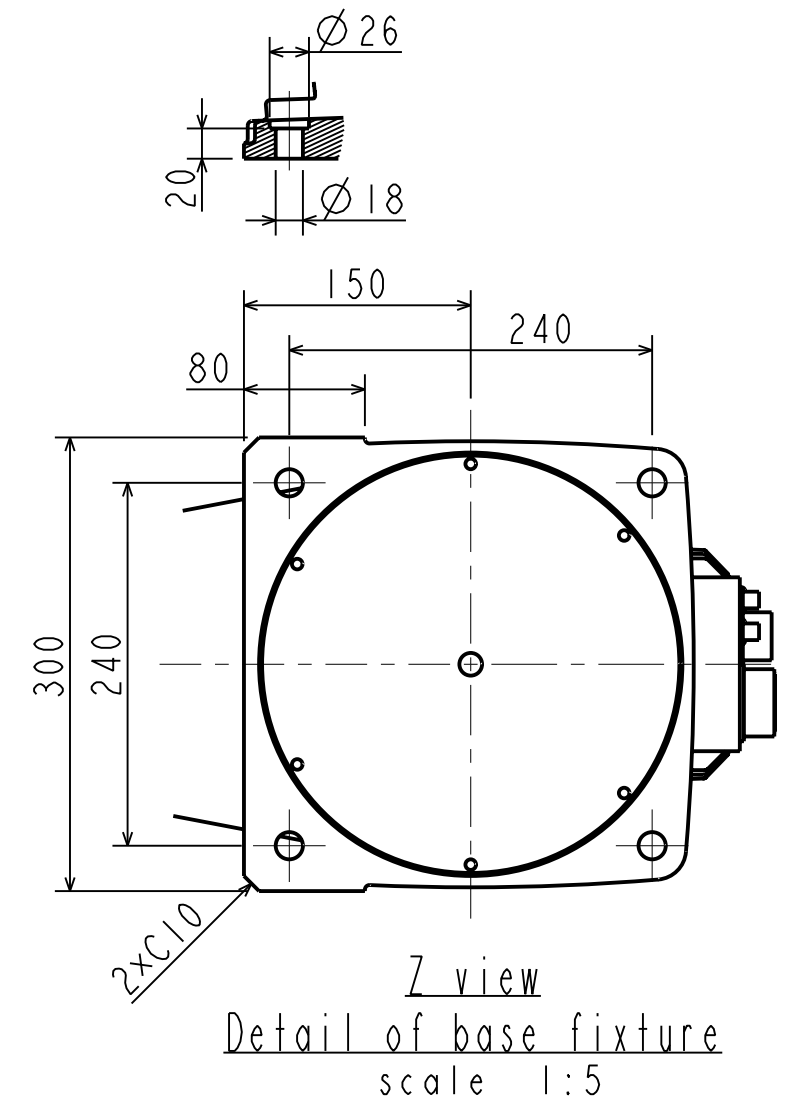

Move envelope
 scale 1:12

Detail of hand fixture
 scale 1:3

unit:mm

System Robot Outline (scale 1:6)	
TH1050A	
TOSHIBA MACHINE Co., Ltd.	S-23L84-0